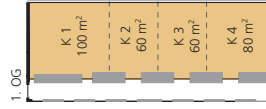

Hallenfläche: 21.200 m² (inkl. Foyer)

- Konferenzräume
- Service Räume
- Kassenhäuschen
- Technische Einrichtungen
- Aufzug

Halle 3

Hallengröße: 3.600 m

- Service Räume
- Technische Einrichtungen
- Säulen
- Aufzug
- Geldautomat
- Feuerlöscher und Druckmelder (sind freizuhalten)

Bei Einzelbelegung der Halle 3 sind die Tore 7 & 8 sowie M & L freizuhalten, die Tore F – J müssen nicht freizuhalten werden.

0 m 5 m 10 m

Halle 3

Technik

Hallengröße: 3.600 m²

- Service Räume
- Technische Einrichtungen
- Medienkanäle
Strom, Wasser, Druckluft,
Telekommunikation
Bodenbelastung max. 50 kN/m²
Medienkanäle max 25 kN/m²
- Säulen
- Aufzug
- Geldautomat
- • D Feuerlöscher und Druckmelder
(sind freizuhalten)
- LH Lichte Höhe in m
- LB Lichte breite in m