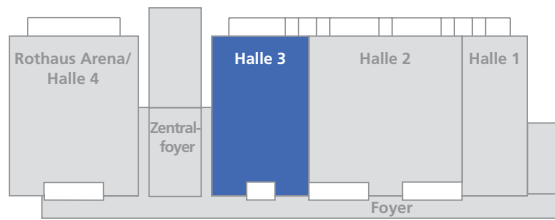

Geländeübersicht

Freigelände gesamt: ca. 81.000 m²

Haltestelle Rennweg
 VAG Straßenbahnlinie 5

Haltestelle
 Messe Freiburg
 VAG Buslinie 10

Freiburg

Etage Tagungcenter
 im Solar Info Center

Offizielle Anschrift:
 Messe Freiburg
 Neuer Messplatz 1
 79108 Freiburg

Zufahrt Backstage/Lieferadresse:
 Messe Freiburg
 Hermann-Mitsch-Straße 3
 79108 Freiburg

Haltestellen
 Technische Fakultät/
 Messe Freiburg
 Breisgau-S-Bahn
 VAG Straßenbahnlinie 4
 VAG Buslinie 10

Halle 1 – 4

Hallenfläche: 21.200 m² (inkl. Foyer)

- Konferenzräume
- Service Räume
- Kassenhäuschen
- Technische Einrichtungen
- Aufzug

Halle 3

Hallengröße: 3.600 m

- Service Räume
- Technische Einrichtungen
- Säulen
- Aufzug
- Geldautomat
- Feuerlöscher und Druckmelder (sind freizuhalten)

Bei Einzelbelegung der Halle 3 sind die Tore 7 & 8 sowie M & L freizuhalten, die Tore F – J müssen nicht freizuhalten werden.

0 m 5 m 10 m

Halle 3

Technik

Hallengröße: 3.600 m²

- Service Räume
- Technische Einrichtungen
- Medienkanäle
Strom, Wasser, Druckluft,
Telekommunikation
Bodenbelastung max. 50 kN/m²
Medienkanäle max 25 kN/m²
- Säulen
- Aufzug
- Geldautomat
- • D Feuerlöscher und Druckmelder
(sind freizuhalten)
- LH Lichte Höhe in m
- LB Lichte breite in m