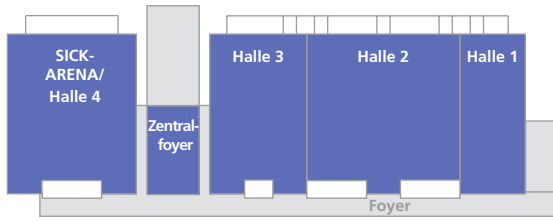

Geländeübersicht

Freigelände gesamt: ca. 81.000 m²

Haltestelle Rennweg
 VAG Straßenbahnlinie 5

Haltestelle
 Messe Freiburg
 VAG Buslinie 10

Freiburg

Etage Tagungcenter
 im Solar Info Center

Offizielle Anschrift:
 Messe Freiburg
 Neuer Messplatz 1
 79108 Freiburg

Zufahrt Backstage/Lieferadresse:
 Messe Freiburg
 Hermann-Mitsch-Straße 3
 79108 Freiburg

Haltestellen
 Technische Fakultät/
 Messe Freiburg
 Breisgau-S-Bahn
 VAG Straßenbahnlinie 4
 VAG Buslinie 10

Halle 1 – 4

Hallenfläche: 21.200 m² (inkl. Foyer)

- Konferenzräume
- Service Räume
- Kassenhäuschen
- Technische Einrichtungen
- Aufzug

Halle 3

Hallengröße: 3.600 m

- Service Räume
- Technische Einrichtungen
- Säulen
- Aufzug
- Geldautomat
- Feuerlöscher und Druckmelder (sind freizuhalten)

Bei Einzelbelegung der Halle 3 sind die Tore 7 & 8 sowie M & L freizuhalten, die Tore F – J müssen nicht freizuhalten werden.

0 m 5 m 10 m

Halle 3

Technik

Hallengröße: 3.600 m²

- Service Räume
- Technische Einrichtungen
- Medienkanäle
Strom, Wasser, Druckluft,
Telekommunikation
Bodenbelastung max. 50 kN/m²
Medienkanäle max 25 kN/m²
- Säulen
- Aufzug
- Geldautomat
- • D Feuerlöscher und Druckmelder
(sind freizuhalten)
- LH Lichte Höhe in m
- LB Lichte breite in m